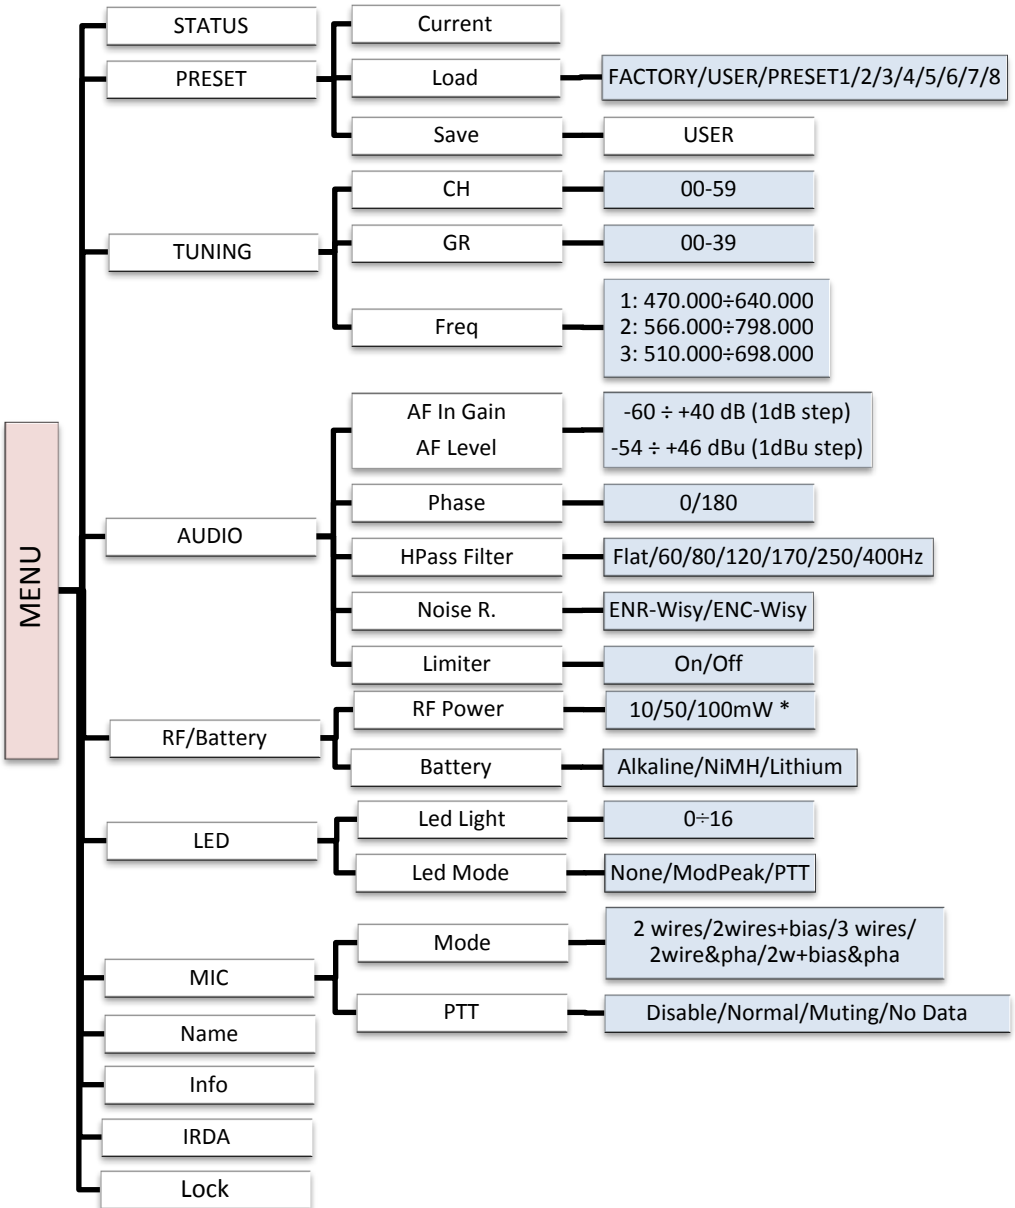

# MTP40S -TREE MENU (v1.30.0A)

\* Depending on the Power Profile

Preset parameters